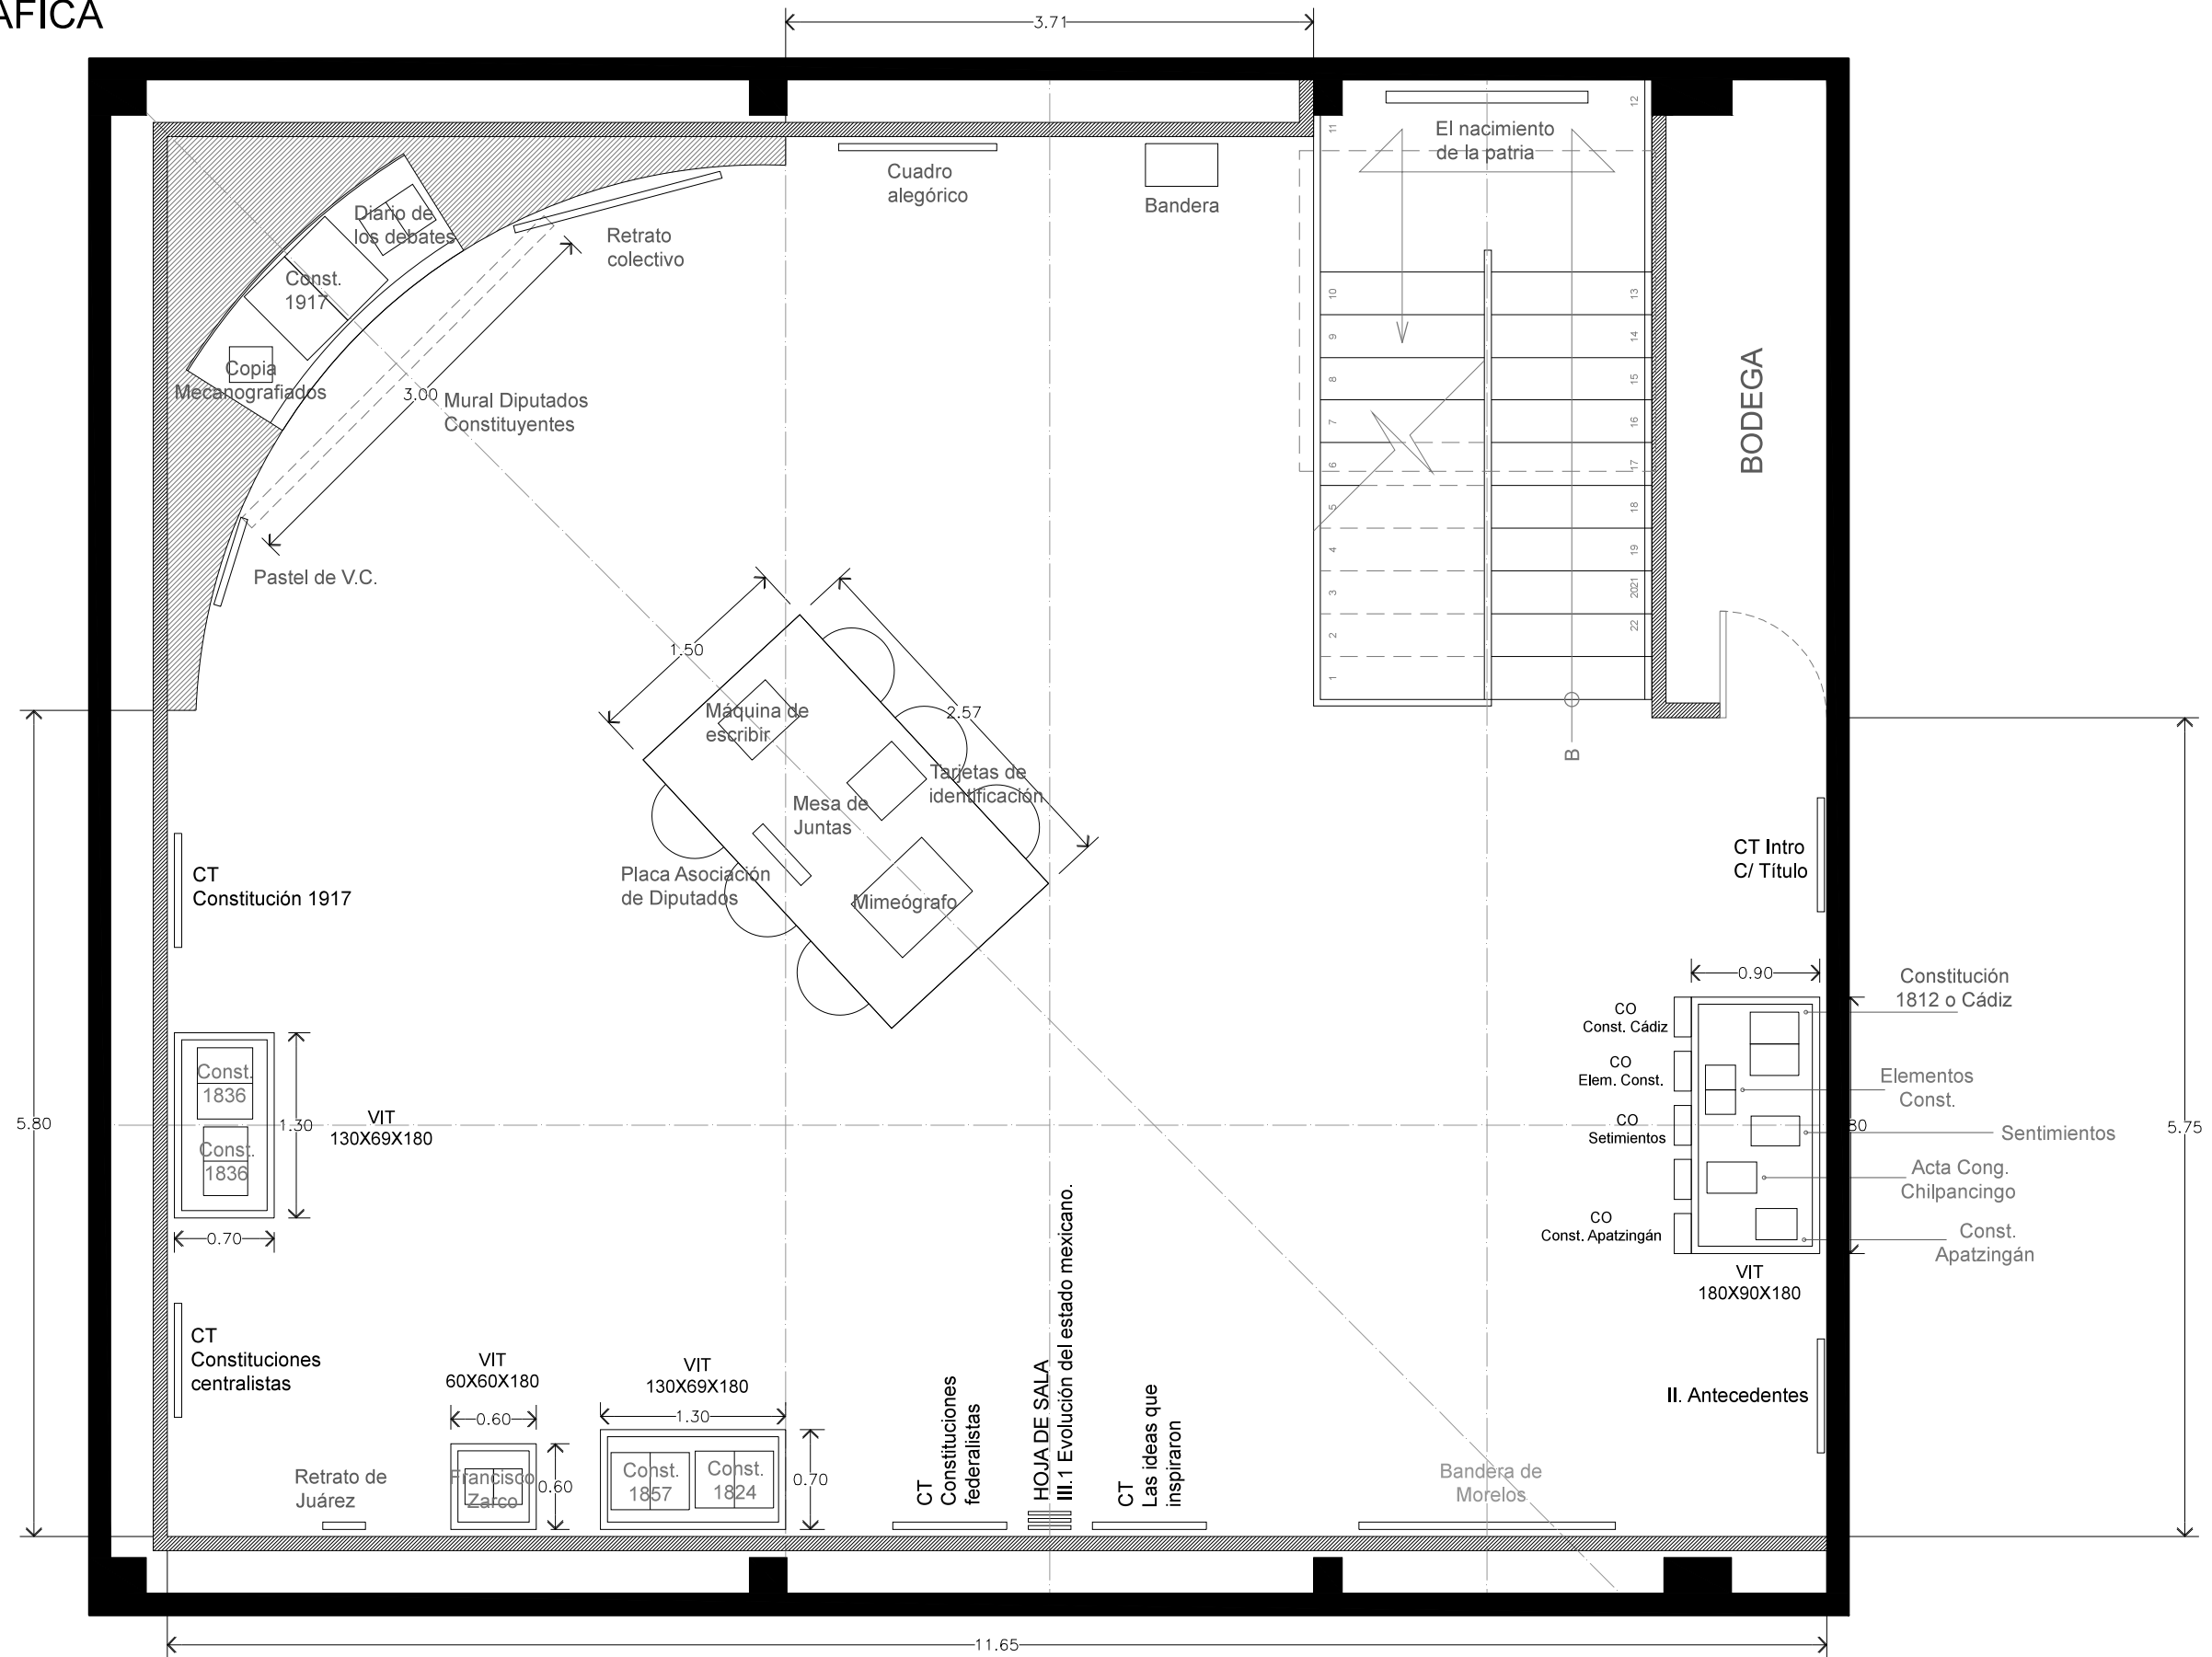

PLANTA MUSEOGRÁFICA

L A S C O N S T I T U C I O N E S

MUSEO CASA DE CARRANZA / GALERÍA

INSTITUTO NACIONAL DE ANTROPOLOGÍA E HISTORIA
 COORDINACIÓN NACIONAL DE MUSEOS Y EXPOSICIONES
 COTAS: METROS
 ESCALA: S/E
 FECHA: NOVIEMBRE 2016

M-01