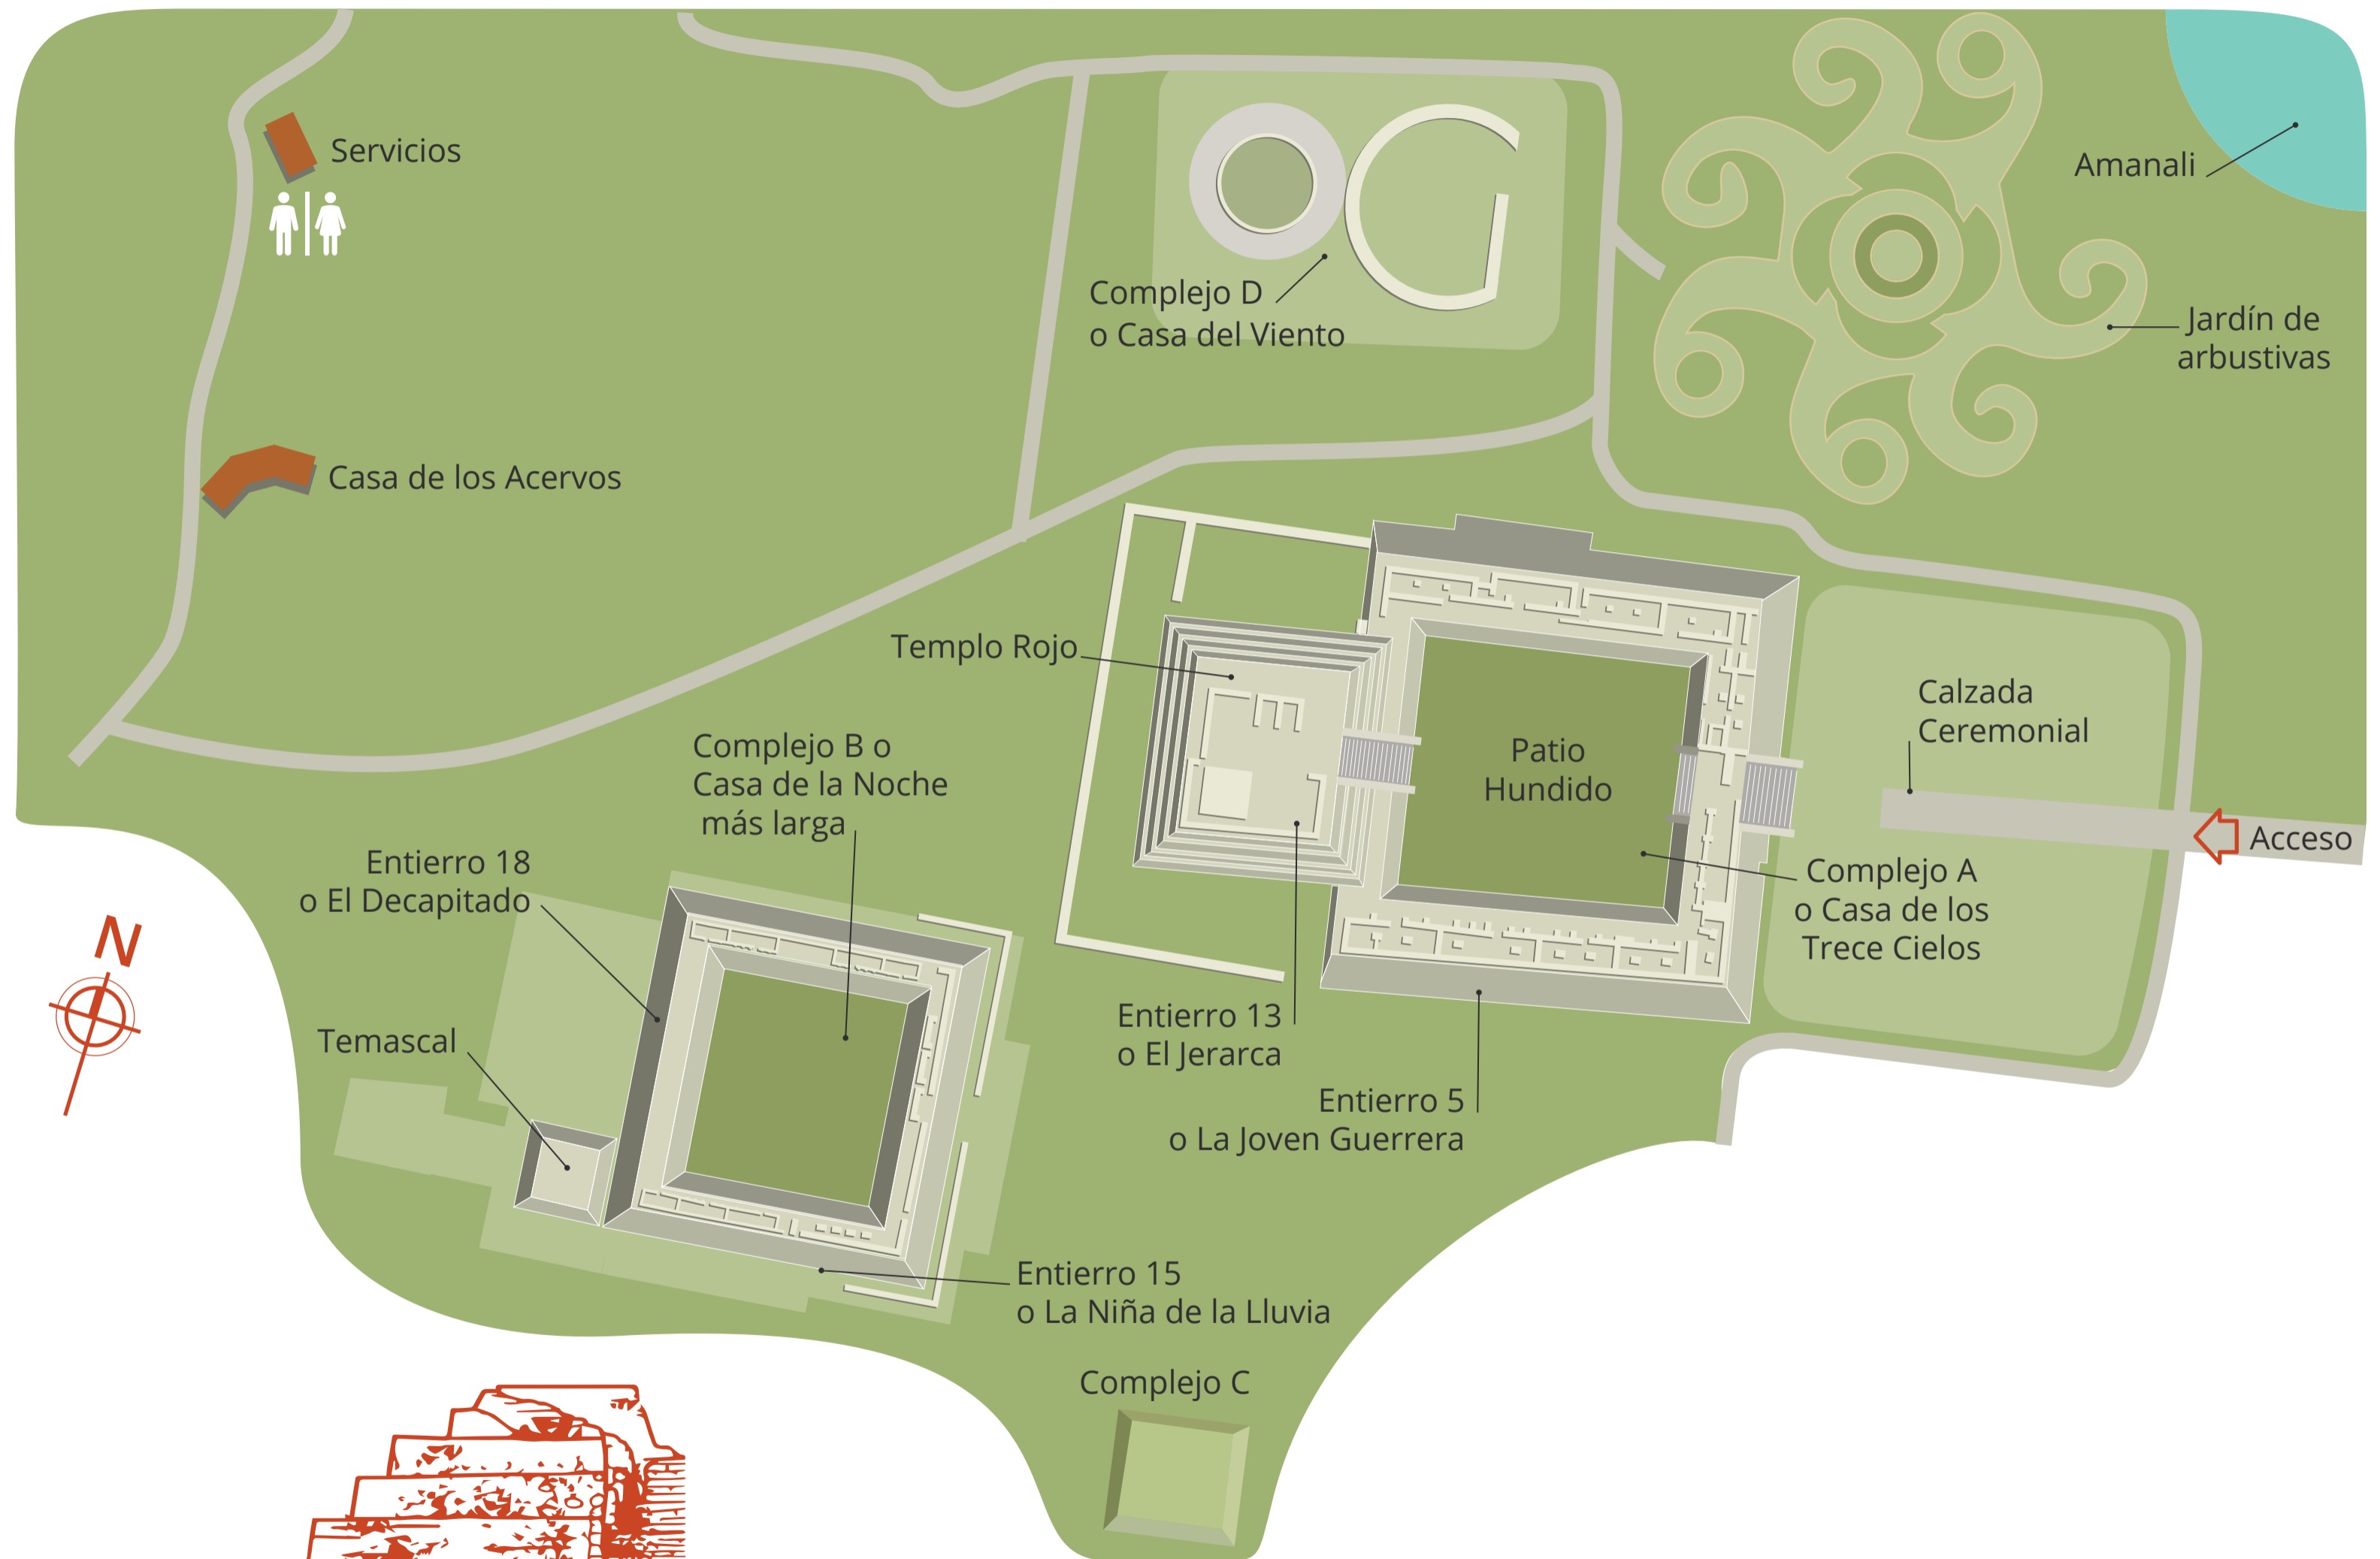

CAÑADA DE LA VIRGEN

Escala humana en el Templo Rojo

0 50 m