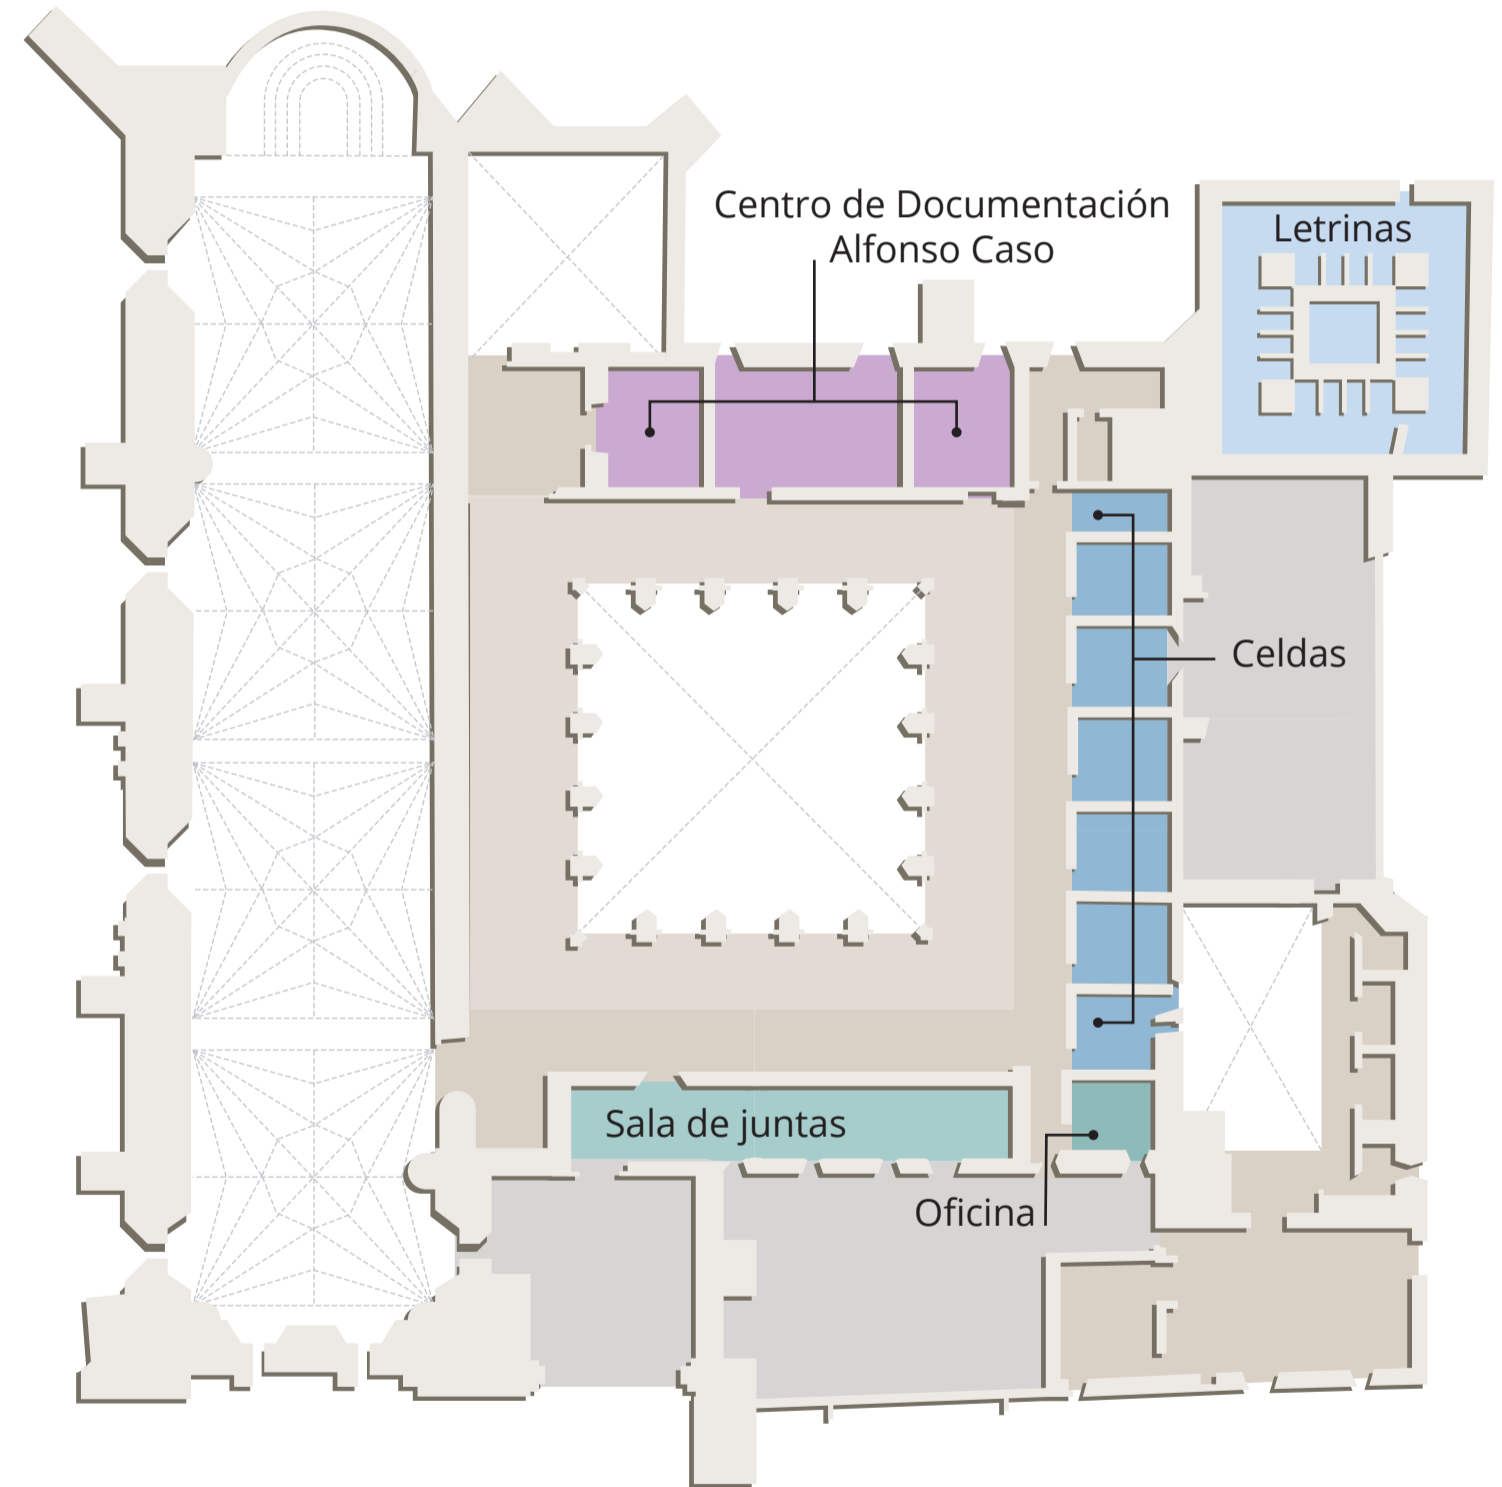

MUSEO REGIONAL DEL EX CONVENTO DE SANTO DOMINGO YANHUITLÁN

Mixteca Alta, Oaxaca

0 5 m