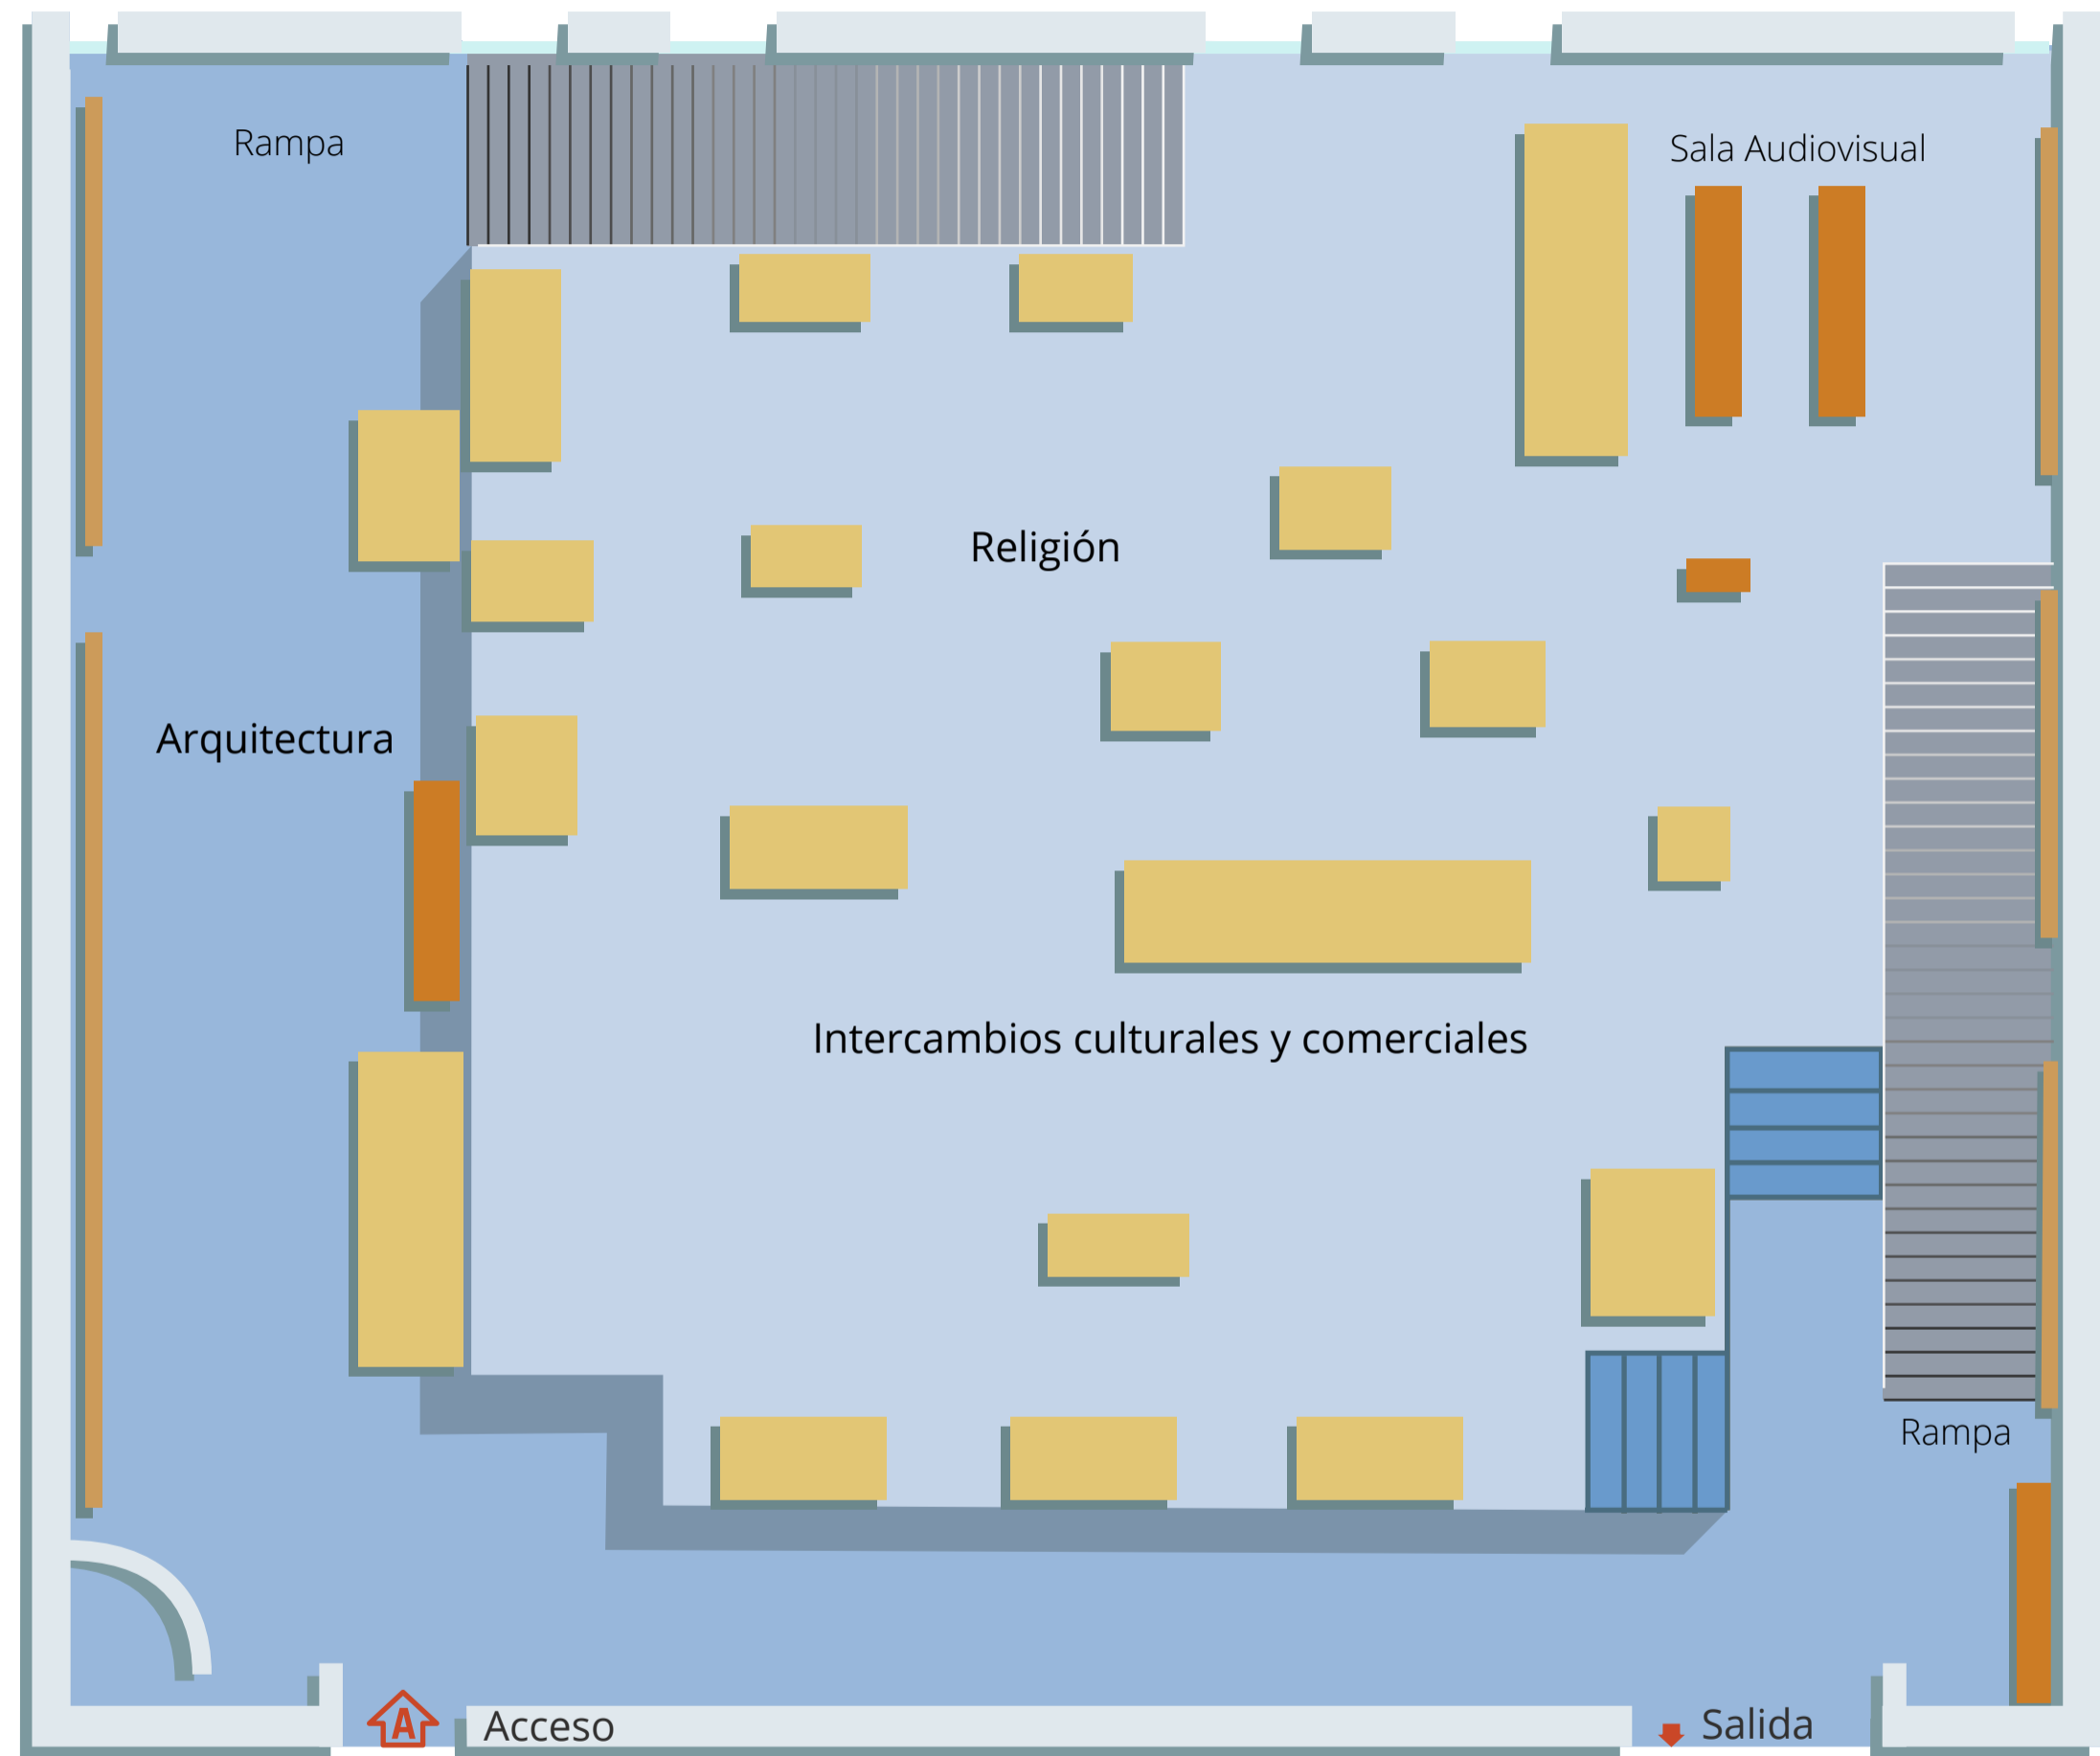

MUSEO DE SITIO DE  
TEHUACÁN EL VIEJO  
NDACHJIAN  
PUEBLA

◀ Camino a la zona arqueológica

Área de servicios ▼

Estacionamiento (E) ▶